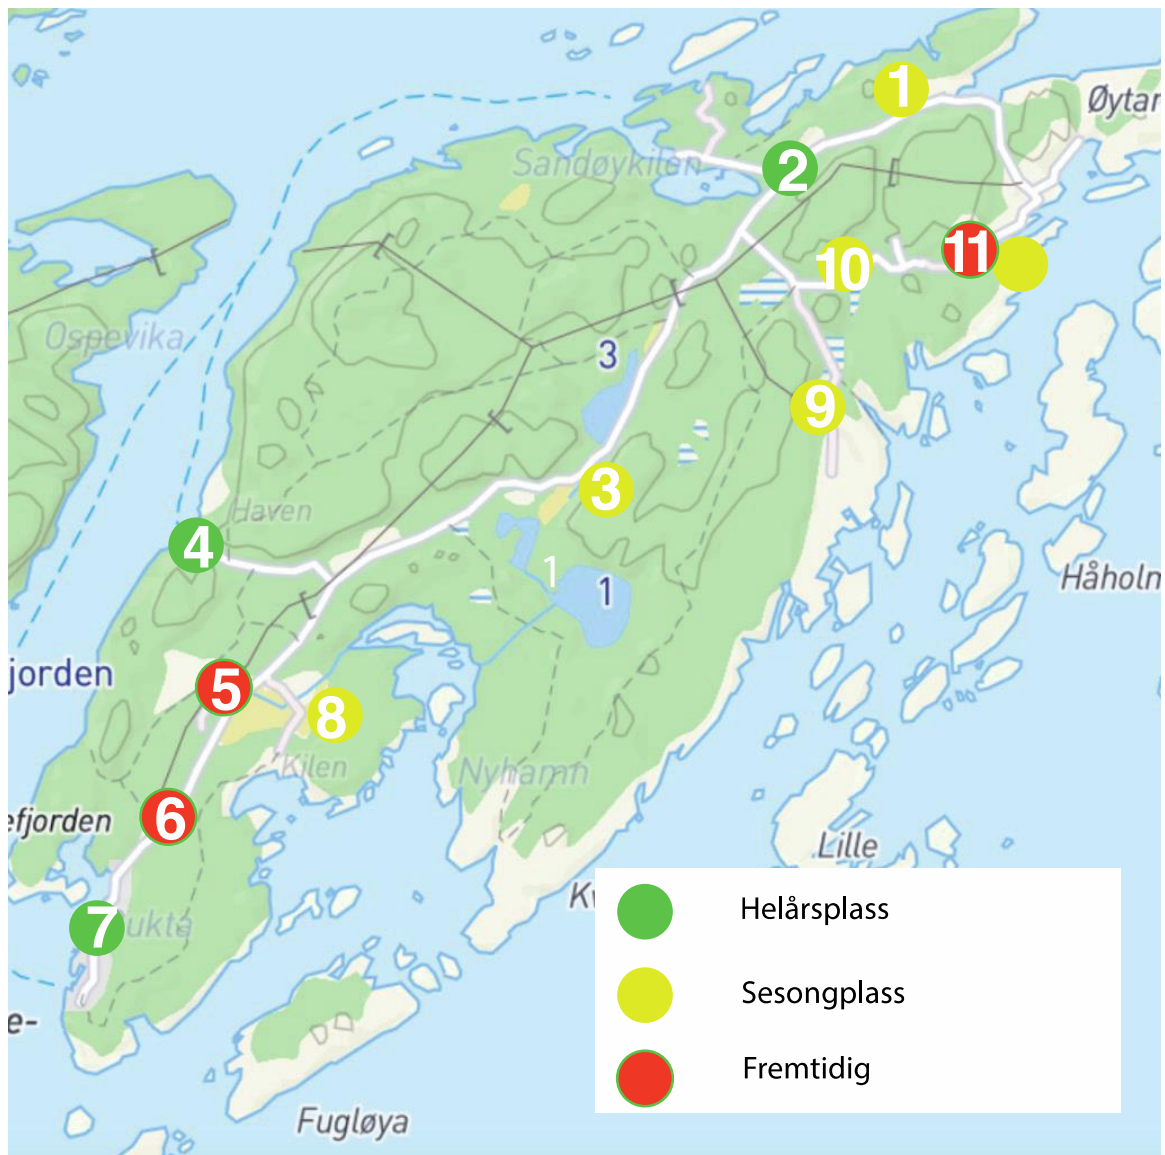

# OVERSIKT HELIKOPTERLANDINGSPLASSER PÅ SANDØYA (Tvedestrand) 2021

1

Navn: SANDVIKS JORDET
Koordinater
58° 35.95 min N
09° 04.10 min E

Status:	Brøytes?	Lys?
Kommentar: Jordet	N	N

2

Navn: STRANDAKRYSSET
Koordinater:
58° 35.86 min N
09° 03.76 min E

4

Navn:HAVEN
Koordinater
58° 35.35 N
09° 03.22 MIN E

Status: Offentlig brygge	Brøytes?	Lys?
Kommentar: Sentral logistikkpunkt for øya og dermed i praksis ofte blokkert i forbindelse med frakt av byggematerialer, renovasjonslogistikk og lignende. Foreslås tatt ut av beredskapen dersom plassen i Rekvikkrysset oppgraderes. Lett tilgjengelig sjøveien året rundt.	Y	Y

## 5

Navn: REKVIKVEIEN
Koordinater
58° 35.12 min N
09° 02.15 min E

Status: anlagt i 2009 (?) men må utvides til dagens krav	Brøytes?	Lys?
Kommentar: Om denne plasse tilrettelegges er dette nærmeste erstatning for Haven. Dette krever en dialog men skal være realistisk å gjennomføres på kort tid. Strategisk viktig beliggenhet.	J	J

## 7

Navn: HAUKETANGEN
Koordinater
58° 34.76 min N
09° 01.86 min E

Status: offentlig brygge	Brøytes?	Lys?
Kommentar: det foreslås forbudt mot ilandsetting/ frakt (Sørlandets Maritime) på Hauketangen, det skal benyttes Haven til formålet (som da fjernes fra beredskapen se kommentar der). Brygge markeres mtp hensettingsforbud.	J	J